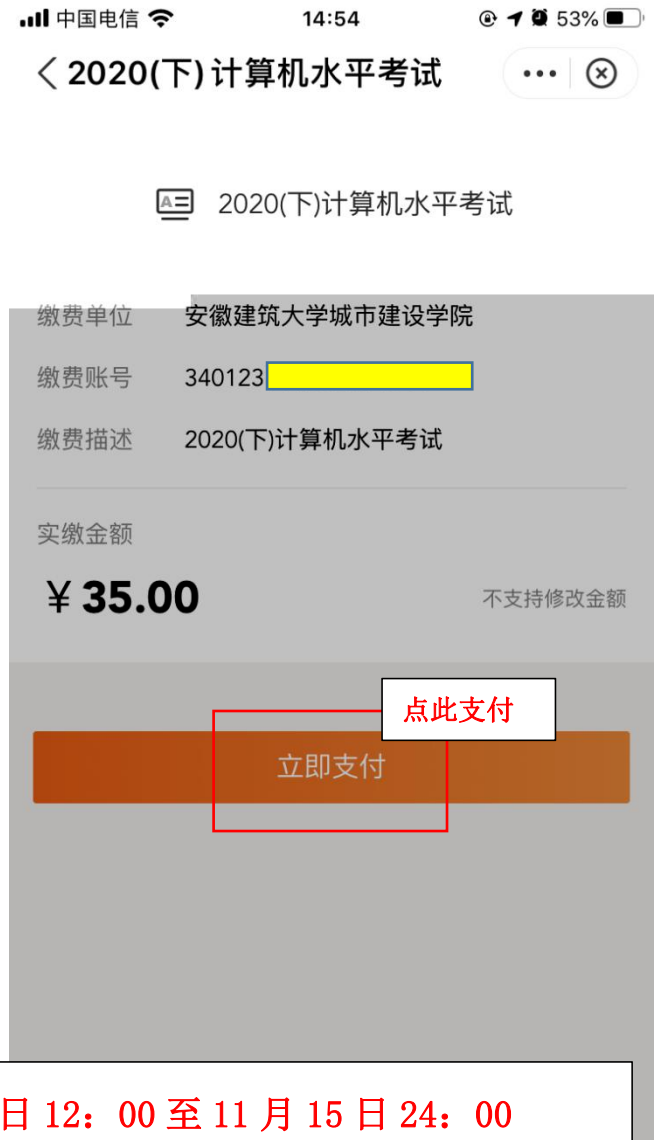

完美校园平台缴费说明

在支付宝搜索“完美校园”，选择第一个，调出下图界面，点击“进入”。然后同意地理位置访问操作。

同意地理位置访问后会出现我校名称，或者搜索也可以，选择“安徽建筑大学城市建设学院”。

3. 入该界 后 择“校园卡认证”。

信息校 界 ， 点击“同意协议并 证”

证完后， 入主界 ，个人信息已经绑定，点击“缴费”， 入缴费界

缴费界 有 (下) 计算机水平考试， 点击缴费 目。

缴费 目暂时未开，在缴费时 开始时才 可以看到！

出现缴费 目和 。

点击支付即可。

缴费时 间：2020年11月09日12:00至11月15日24:00

完美校园在此段时 间内才可以看到计算机水平考试缴费 目