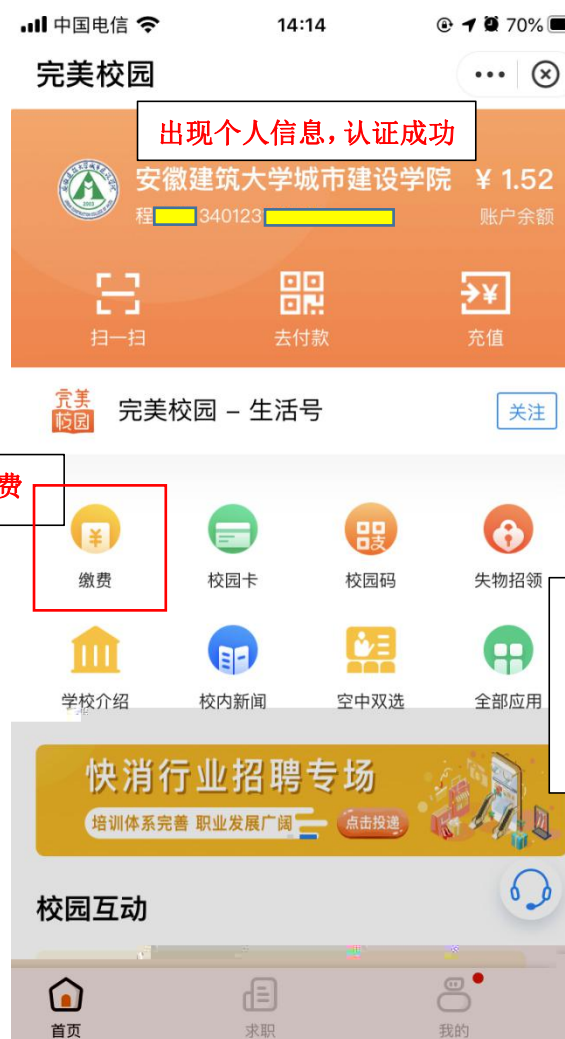

完美校园平台缴费说明

在支付宝搜索“完美校园”，选择第一个，调出下图界面，点击“进入”。然后同意地理位置访问操作。

同意地理位置访问后会出现我校名称，或者搜索也可以，选择“安徽建筑大学城市建设学院”。

3. 入该界 后 择“校园卡认证”。

信息校 界 ， 点击“同意协议并 证”

证完后， 入主界 ，个人信息已经绑定，点击“缴费”， 入缴费界

缴费界 有 (下) 计算机水平考试， 点击缴费 目。

缴费 目暂时未开，在缴费时 开始时才 可以看到！