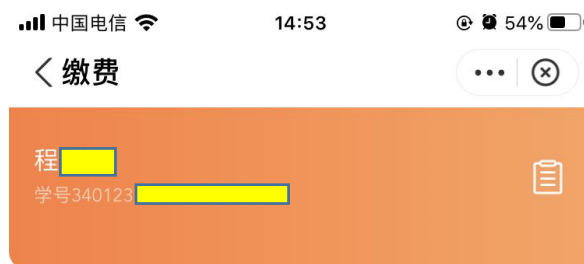

完美校园平台缴费说明

在支付宝搜索“完美校园”，选择第一个，调出下图界面，点击“进入”。然后同意地理位置访问操作。

同意地理位置访问后会出现我校名称，或者搜索也可以，选择“安徽建筑大学城市建设学院”。

3. 入该界 后 择“校园卡认证”。

信息校 界 ， 点击“同意协议并 证”

证完后， 入主界 ，个人信息已经绑定，点击“缴费”， 入缴费界

缴费界 有 (下) 计算机水平考试， 点击缴费 目。

缴费 目暂时未开，在缴费时 开始时才 可以看到！