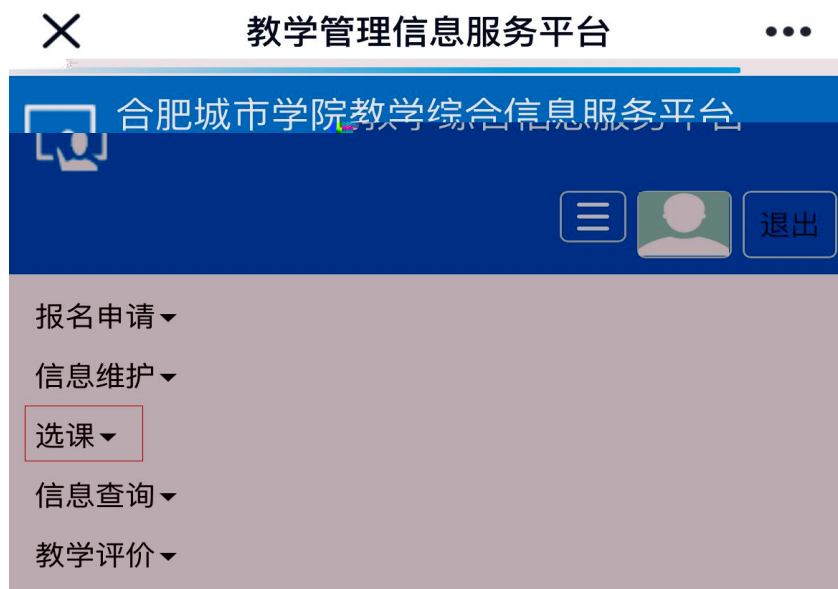

# 校公选课网上选课操作步骤

- 1、 录：外 地址：http://60.174.215.2:8005/  
内 地址：http://172.16.23.80/jwglxt

录 户名 为学号，初始密 为：cuhfjw， 录之后 更换密

- 2、点击“ ” - “ 主 ”

版

手机版