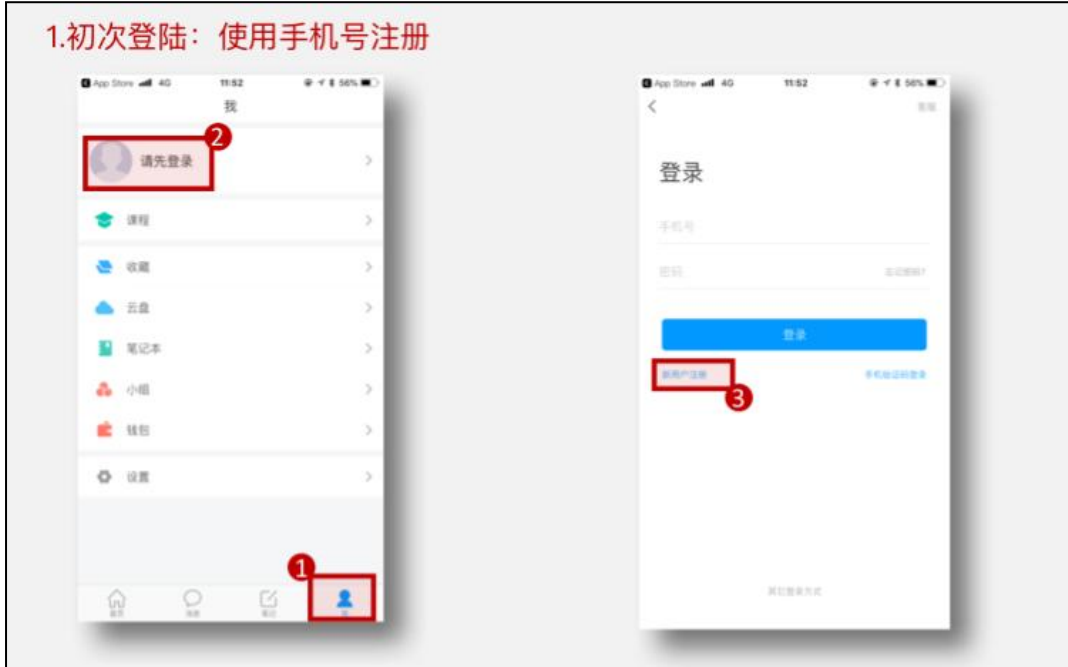

1/3

1.初次登陆：使用手机号注册

11:40

36

我

夏智威 🌸 ☆

待办事项

课程