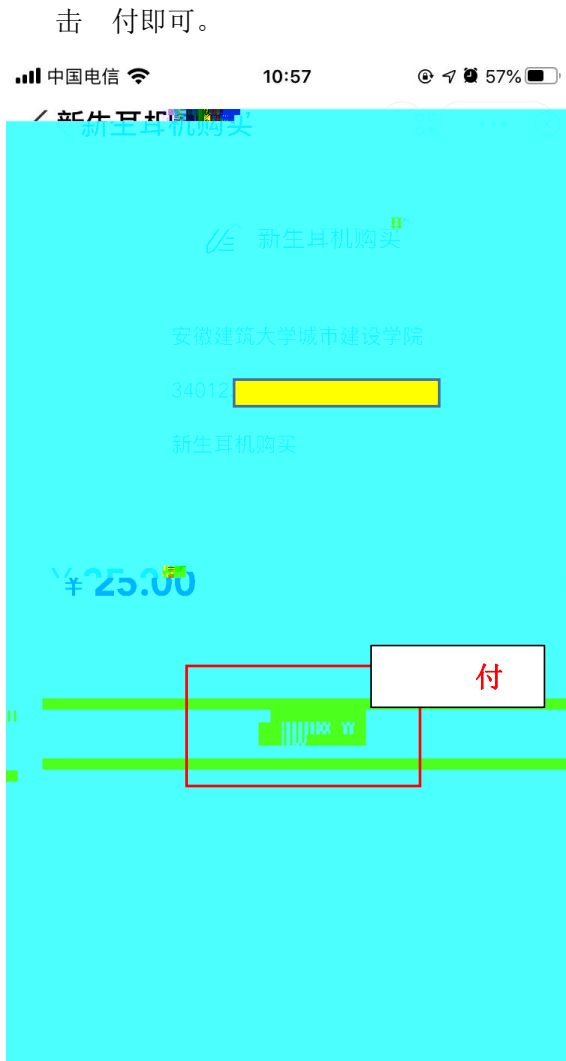

完美园平台

在支付宝“完美园”，一个，
到下图，点击“入”。后同意
地理位置作。

同意地理位置后会出校名，
也可以，“安徽建 大学城市建
学”。

3. 入 后 “ 园卡 ”。

信息 ， 击 “ 同意协 并 ”

完后，入主，个人信息已
定，击“”，入

“买”，击

出 个人信息， 成功

开, 在 开始
可以到!

：2020年11月18日09:00至11月22日24:00
完 园在 内 可 以 到 买