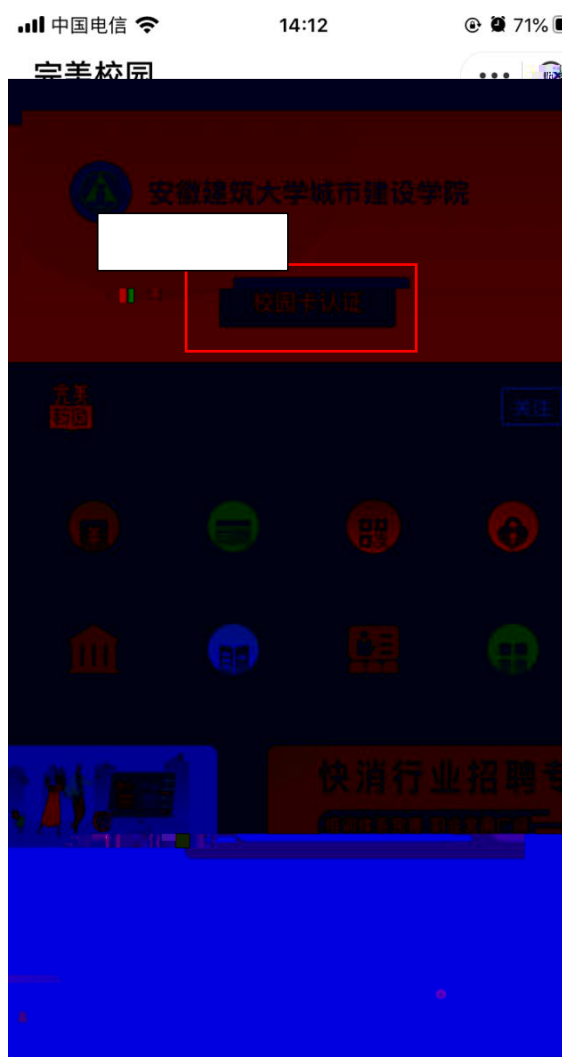

完美园平台

在支付宝“完美园”，一个，
到下图，点击“入”。后同意
地理位置作。

同意地理位置后会出校名，
也可以，“安徽建 大学城市建
学”。

3. 入 后 “ 园卡 ”。

信息 ， 击 “ 同意协 并 ”

完后，入主，个人信息已
定，击“”，入

“买”，击

出 个人信息， 成功