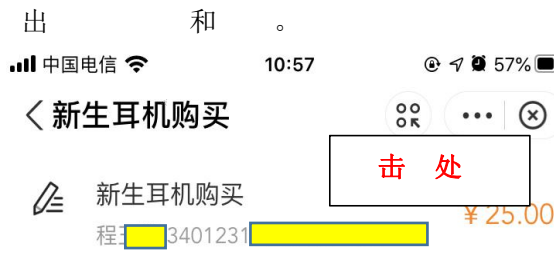

：2020年11月18日09:00至11月22日24:00
完 园在 内 可 以 到 买