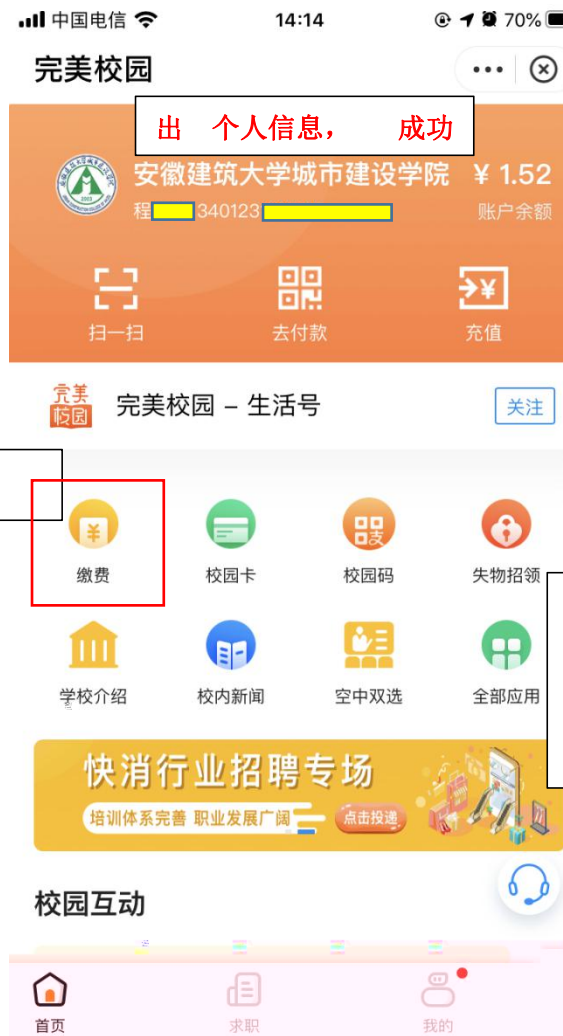

完美园平台

在支付宝“完美园”，一个，
到下图，点击“入”。后同意
地理位置作。

同意地理位置后会出校名，
也可以，“安徽建 大学城市建
学”。

3. 入 后 “ 园卡 ”。

信息 ， 击 “ 同意协 并 ”

完后，入主，个人信息已
定，击“”，入

“买”，击

出 个人信息， 成功